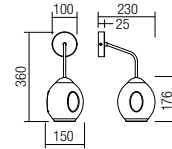

E27, 1 x max. 42W